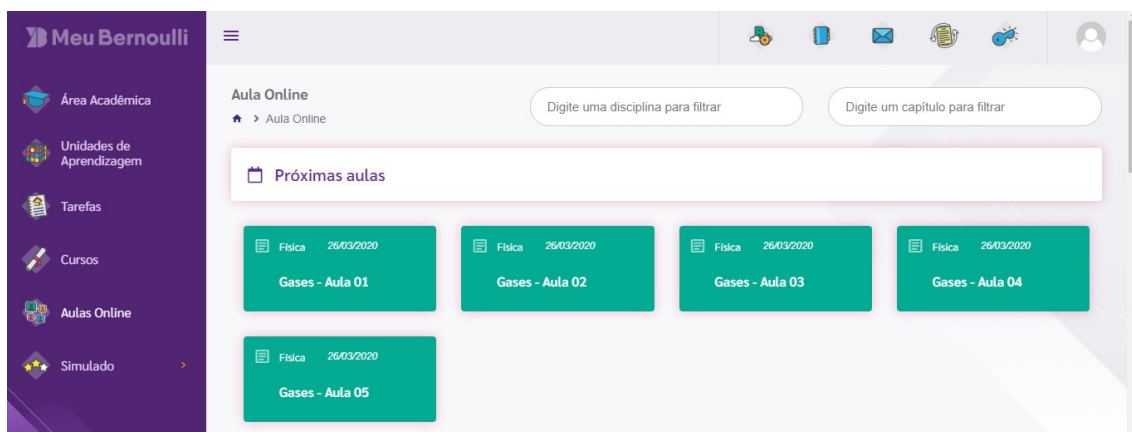

Informativo Extraordinário nº 02/2020

Assunto: Aulas on-line/ Meu Bernoulli

Prezado(a)s aluno(a)s,

Na plataforma Meu Bernoulli, você tem acesso a mais uma ferramenta: as aulas online. Veja como acessar.

Passo a Passo:

1. Acesse com seu login e senha. No canto da página principal, você terá a acesso às aulas *online*. Clique no link.

Em seguida, você visualizará as aulas que estão disponíveis e as próximas aulas que serão disponibilizadas. Se preferir, poderá utilizar os filtros por disciplina e por capítulo. Observe: