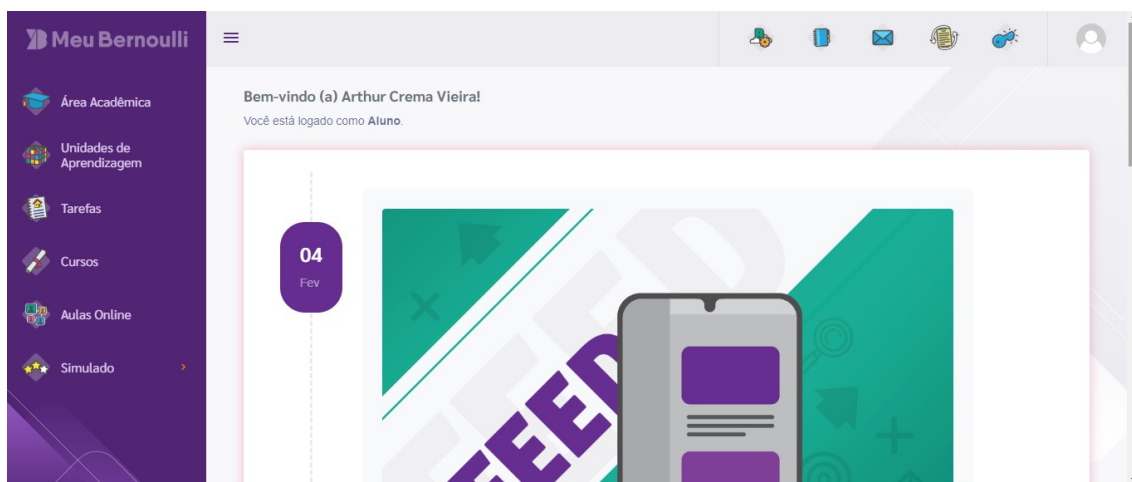

Informativo Extraordinário nº 02/2020

Assunto: Aulas on-line/ Meu Bernoulli

Prezado(a)s aluno(a)s,

Na plataforma Meu Bernoulli, você tem acesso a mais uma ferramenta: as aulas online. Veja como acessar.

Passo a Passo:

1. Acesse com seu login e senha. No canto da página principal, você terá a acesso às aulas *online*. Clique no link.

Em seguida, você visualizará as aulas que estão disponíveis e as próximas aulas que serão disponibilizadas. Se preferir, poderá utilizar os filtros por disciplina e por capítulo. Observe: