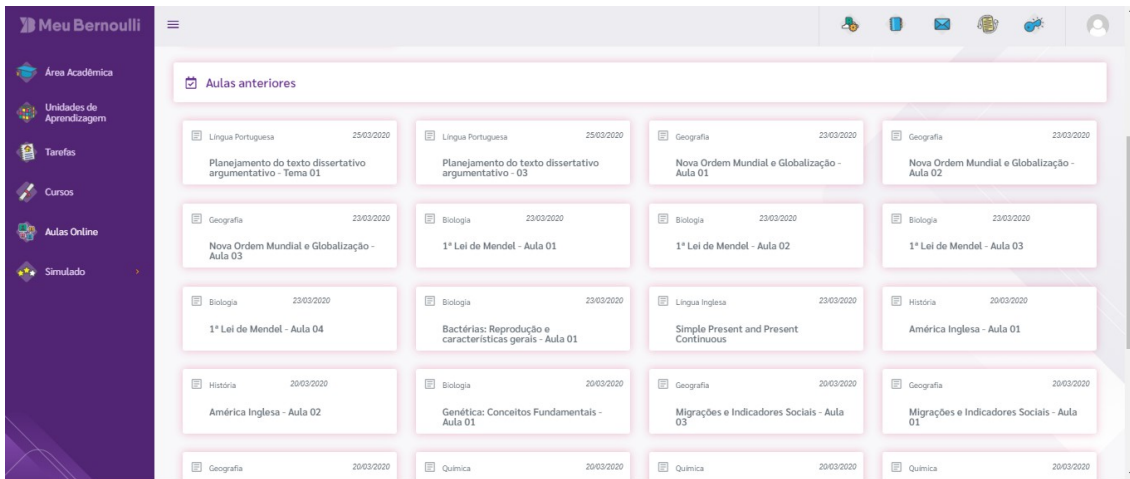

Informativo Extraordinário nº 02/2020

Assunto: Aulas on-line/ Meu Bernoulli

Prezado(a)s aluno(a)s,

Na plataforma Meu Bernoulli, você tem acesso a mais uma ferramenta: as aulas online. Veja como acessar.

Passo a Passo:

1. Acesse com seu login e senha. No canto da página principal, você terá a acesso às aulas *online*. Clique no link.

Em seguida, você visualizará as aulas que estão disponíveis e as próximas aulas que serão disponibilizadas. Se preferir, poderá utilizar os filtros por disciplina e por capítulo. Observe: